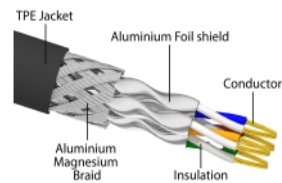

Delock RJ45-nätverkskabel Cat.6A hane till hane S/FTP svart 2 m med Cat.7 rå kabel som passar för industriellt och utomhusbruk

Beskrivning

Nätverkskabeln från Delock kan användas för att ansluta olika nätverksenheter t.ex. en NIC till en koppling eller en patchpanel.

För industriell och utomhus

Nätverkskabeln passar för utomhusbruk och erbjuder ökad resistens mot UV-ljus, kyla, värme, fukt och korrosion. Den har även en ökad böjhållfasthet som passar perfekt i industriella applikationer.

Artikelnummer 80249

EAN: 4043619802494

Ursprungsland: China

Paket: Zippåse

Specifikationer

- Anslutning:
 - 1 x RJ45 hane Cat.6A
 - 1 x RJ45 hane Cat.6A
- 1:1-anlutning
- Cat.7 specifikation
- Skärmad (S/FTP)
- Bandbredd: 600 MHz
- Omgivningstemperatur: -20 °C ~ 75 °C
- Sladdstorlek: 26 AWG
- Kabelldiameter: ca. 6,0 mm
- Kabeljackans material: TPE
- Färg: svart
- Längd: ca 2 m

Systemkrav

- En ledig RJ45-port hona

Paketets innehåll

- Patchkabel

Bilder

General

Specifikationer:	Cat. 7
------------------	--------

Interface