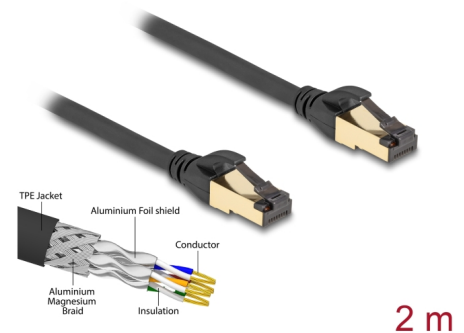

Delock RJ45-nätverkskabel Cat.6A hane till hane S/FTP svart 2 m med Cat.7 rå kabel som passar för industriellt och utomhusbruk

Beskrivning

Nätverkskabeln från Delock kan användas för att ansluta olika nätverksenheter t.ex. en NIC till en koppling eller en patchpanel.

För industriell och utomhus

Nätverkskabeln passar för utomhusbruk och erbjuder ökad resistens mot UV-ljus, kyla, värme, fukt och korrosion. Den har även en ökad böjhållfasthet som passar perfekt i industriella applikationer.

Artikelnummer 80249

EAN: 4043619802494

Ursprungsland: China

Paket: Zippåse

Specifikationer

- Anslutning:
 - 1 x RJ45 hane Cat.6A
 - 1 x RJ45 hane Cat.6A
- 1:1-anlutning
- Cat.7 specifikation
- Skärmad (S/FTP)
- Bandbredd: 600 MHz
- Omgivningstemperatur: -20 °C ~ 75 °C
- Sladdstorlek: 26 AWG
- Kabelldiameter: ca. 6,0 mm
- Kabeljackans material: TPE
- Färg: svart
- Längd: ca 2 m

Kontakt 1:	1 x RJ45 hane
Kontakt 2:	1 x RJ45 hane

Technical characteristics

Driftstemperatur:	-20 °C ~ 75 °C
-------------------	----------------

Physical characteristics

Conductor gauge:	26 AWG
Material:	TPE
Shielding:	S/FTP
Längd:	2 m
Färg:	svart
Kabeldiameter:	6 mm