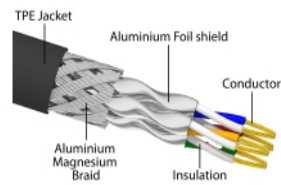

- En ledig RJ45-port hona

Paketets innehåll

- Patchkabel

Bilder