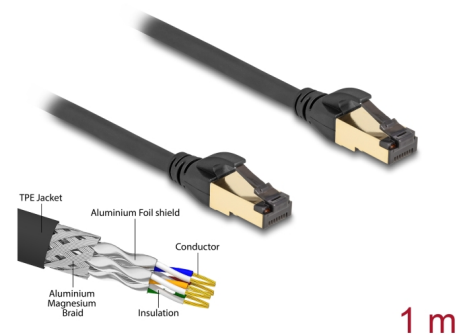

# Delock RJ45-nätverkskabel Cat.6A hane till hane S/FTP svart 1 m med Cat.7 rå kabel som passar för industriellt och utomhusbruk

## Beskrivning

Nätverkskabeln från Delock kan användas för att ansluta olika nätverksenheter t.ex. en NIC till en koppling eller en patchpanel.

### För industriell och utomhus

Nätverkskabeln passar för utomhusbruk och erbjuder ökad resistens mot UV-ljus, kyla, värme, fukt och korrosion. Den har även en ökad böjhållfasthet som passar perfekt i industriella applikationer.

## Specifikationer

- Anslutning:
  - 1 x RJ45 hane Cat.6A
  - 1 x RJ45 hane Cat.6A
- 1:1-anlutning
- Cat.6A specifikation
- Skärmad (S/FTP)
- Bandbredd: 600 MHz
- Omgivningstemperatur: -20 °C ~ 75 °C
- Sladdstorlek: 26 AWG
- Kabeldiameter: ca. 6,0 mm
- Kabeljackans material: TPE
- Färg: svart
- Längd: ca 1 m