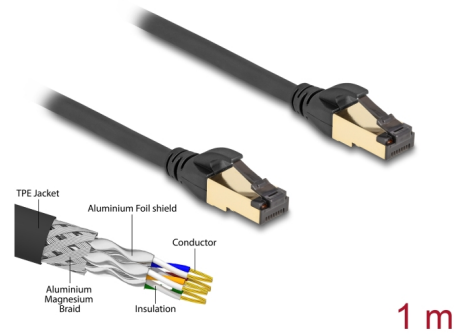

Delock Καλώδιο Δικτύου RJ45 Cat.6A αρσενικό προς αρσενικό S/FTP σε μαύρο χρώμα 1 μ. με ακατέργαστο καλώδιο Cat.7 κατάλληλο για βιομηχανική και εξωτερική χρήση

Περιγραφή

Αυτό το καλώδιο δικτύου της Delock μπορεί να χρησιμοποιηθεί για σύνδεση διαφορετικών συσκευών σε δίκτυο, π.χ. ένα NIC σε ένα πίνακα βυσμάτων ή συνδέσεων.

Για βιομηχανική και εξωτερική χρήση

Το καλώδιο δικτύου είναι ιδανικό για εξωτερική χρήση και προσφέρει αυξημένη αντίσταση στην ακτινοβολία UV, το κρύο, τη θερμότητα, την υγρασία και τη διάβρωση. Διαθέτει επίσης αυξημένη ισχύ κάμψης, και είναι ιδανικό για βιομηχανικές περιοχές.

Αρ. προϊόντος 80248

EAN: 4043619802487

Χώρα προέλευσης: China

Συσκευασία: Τσαντάκι με φερμουάρ

Προδιαγραφές

- Συνδετήρας:
 - 1 x αρσενικό RJ45 Cat.6A
 - 1 x αρσενικό RJ45 Cat.6A
- 1:1 συνδέθηκε
- Προδιαγραφές Cat.6A
- Θωρακισμένο (S/FTP)
- Εύρος ζώνης: 600 MHz
- Θερμοκρασία περιβάλλοντος: -20 °C ~ 75 °C
- Μετρητής καλωδίου: 26 AWG
- Διάμετρος καλωδίου: περ. 6,0 mm
- Υλικό υποδοχής καλωδίου: TPE
- Χρώμα: μαύρο
- Μήκος: περ. 1 m

Συνδετήρας 1:	1 x αρσενικό RJ45
Συνδετήρας 2:	1 x αρσενικό RJ45

Technical characteristics

Θερμοκρασία λειτουργίας:	-20 °C ~ 75 °C
--------------------------	----------------

Physical characteristics

Conductor gauge:	26 AWG
Υλικό:	TPE
Shielding:	S/FTP
Μήκος:	1 m
Χρώμα:	μαύρο
Διάμετρος καλωδίου:	6 mm