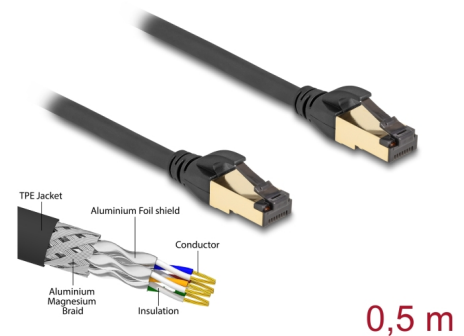

# Delock RJ45-nätverkskabel Cat.6A hane till hane S/FTP svart 50 cm med Cat.7 rå kabel som passar för industriellt och utomhusbruk

## Beskrivning

Nätverkskabeln från Delock kan användas för att ansluta olika nätverksenheter t.ex. en NIC till en koppling eller en patchpanel.

### För industriell och utomhus

Nätverkskabeln passar för utomhusbruk och erbjuder ökad resistens mot UV-ljus, kyla, värme, fukt och korrosion. Den har även en ökad böjhållfasthet som passar perfekt i industriella applikationer.

## Specifikationer

- Anslutning:
  - 1 x RJ45 hane Cat.6A
  - 1 x RJ45 hane Cat.6A
- 1:1-anlutning
- Cat.7 specifikation
- Skärmad (S/FTP)
- Bandbredd: 600 MHz
- Omgivningstemperatur: -20 °C ~ 75 °C
- Sladdstorlek: 26 AWG
- Kabeldiameter: ca. 6,0 mm
- Kabeljackans material: TPE
- Färg: svart
- Längd: ca 50 cm