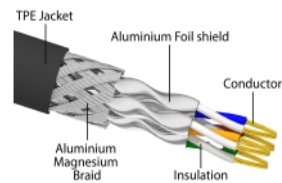

- En ledig RJ45-port hona

Paketets innehåll

- Patchkabel

Bilder