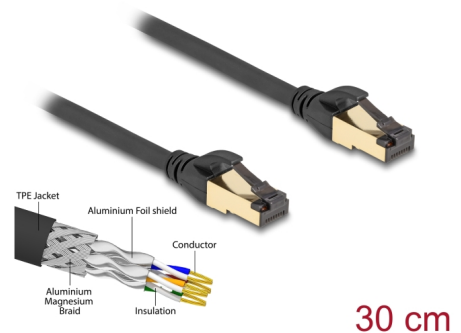

Delock RJ45-nätverkskabel Cat.6A hane till hane S/FTP svart 30 cm med Cat.7 rå kabel som passar för industriellt och utomhusbruk

Beskrivning

Nätverkskabeln från Delock kan användas för att ansluta olika nätverksenheter t.ex. en NIC till en koppling eller en patchpanel.

För industriell och utomhus

Nätverkskabeln passar för utomhusbruk och erbjuder ökad resistens mot UV-ljus, kyla, värme, fukt och korrosion. Den har även en ökad böjhållfasthet som passar perfekt i industriella applikationer.

Artikelnummer 80246

EAN: 4043619802463

Ursprungsland: China

Paket: Zippåse

Specifikationer

- Anslutning:
 - 1 x RJ45 hane Cat.6A
 - 1 x RJ45 hane Cat.6A
- 1:1-anlutning
- Cat.7 specifikation
- Skärmad (S/FTP)
- Bandbredd: 600 MHz
- Omgivningstemperatur: -20 °C ~ 75 °C
- Sladdstorlek: 26 AWG
- Kabel diameter: ca. 6,0 mm
- Kabeljackans material: TPE
- Färg: svart
- Längd: ca 30 cm

Kontakt 1:	1 x RJ45 hane
Kontakt 2:	1 x RJ45 hane

Technical characteristics

Driftstemperatur:	-20 °C ~ 75 °C
-------------------	----------------

Physical characteristics

Conductor gauge:	26 AWG
Material:	TPE
Shielding:	S/FTP
Längd:	30 cm
Färg:	svart
Kabeldiameter:	6 mm