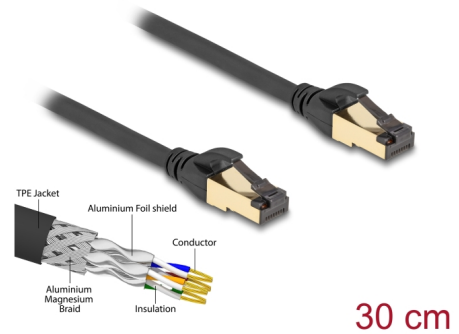

Delock Καλώδιο Δικτύου RJ45 Cat.6A αρσενικό προς αρσενικό S/FTP σε μαύρο χρώμα 30 εκ. με ακατέργαστο καλώδιο Cat.7 κατάλληλο για βιομηχανική και εξωτερική χρήση

Περιγραφή

Αυτό το καλώδιο δικτύου της Delock μπορεί να χρησιμοποιηθεί για σύνδεση διαφορετικών συσκευών σε δίκτυο, π.χ. ένα NIC σε ένα πίνακα βυσμάτων ή συνδέσεων.

Για βιομηχανική και εξωτερική χρήση

Το καλώδιο δικτύου είναι ιδανικό για εξωτερική χρήση και προσφέρει αυξημένη αντίσταση στην ακτινοβολία UV, το κρύο, τη θερμότητα, την υγρασία και τη διάβρωση. Διαθέτει επίσης αυξημένη ισχύ κάμψης, και είναι ιδανικό για βιομηχανικές περιοχές.

Αρ. προϊόντος 80246

EAN: 4043619802463

Χώρα προέλευσης: China

Συσκευασία: Τσαντάκι με φερμουάρ

Προδιαγραφές

- Συνδετήρας:
 - 1 x αρσενικό RJ45 Cat.6A
 - 1 x αρσενικό RJ45 Cat.6A
- 1:1 συνδέθηκε
- Προδιαγραφές Cat.7
- Θωρακισμένο (S/FTP)
- Εύρος ζώνης: 600 MHz
- Θερμοκρασία περιβάλλοντος: -20 °C ~ 75 °C
- Μετρητής καλωδίου: 26 AWG
- Διάμετρος καλωδίου: περ. 6,0 mm
- Υλικό υποδοχής καλωδίου: TPE
- Χρώμα: μαύρο
- Μήκος: περ. 30 cm

Συνδετήρας 1:	1 x αρσενικό RJ45
Συνδετήρας 2:	1 x αρσενικό RJ45

Technical characteristics

Θερμοκρασία λειτουργίας:	-20 °C ~ 75 °C
--------------------------	----------------

Physical characteristics

Conductor gauge:	26 AWG
Υλικό:	TPE
Shielding:	S/FTP
Μήκος:	30 cm
Χρώμα:	μαύρο
Διάμετρος καλωδίου:	6 mm