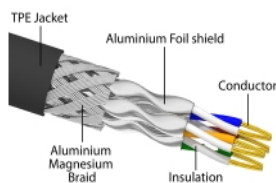

- Volný port RJ45 samice

Obsah balení

- Patch kabel

Příslušenství