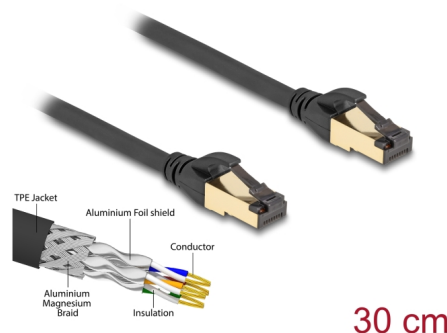

Delock Síťový kabel RJ45 Cat.6A zástrčky na zástrčku, S/FTP, černý, délky 30 cm, Cat.7, silné tloušťky, vhodný pro průmyslové a venkovní použití

Popis

Tento síťový kabel od Delocku může být použit pro připojení různých síťových zařízení, např. NIC ke switchi nebo patch panelu. Šroubky konektoru zabezpečí spojení a zabrání náhodnému odpojení kabelu.

Pro průmyslové a venkovní použití

Tento síťový kabel je ideální k používání venku a nabízí zvýšenou odolnost proti ultrafialovému záření, chladu, horku, vlhkosti a korozi. Dále má zvýšenou odolnost proti ohýbání a je ideální k užívání v průmyslových prostorech.

Číslo produktu 80246

EAN: 4043619802463

Země původu: China

Balení: Plastová taška se zipem

Technické detaily

- Konektor:
 - 1 x RJ45 samec Cat.6A
 - 1 x RJ45 samec Cat.6A
- 1:1 spojení
- Cat.7 specifikace
- Stíněný (S/FTP)
- Šířka pásma: 600 MHz
- Teplota prostředí: -20 °C ~ 75 °C
- Průřez kabelu: 26 AWG
- Průměr kabelu: cca. 6,0 mm
- Materiál obalu kabelu: TPE
- Barva: černá
- Délka: cca. 30 cm

Konektor 1:	1 x RJ45 samec
Konektor 2:	1 x RJ45 samec

Technical characteristics

Provozní teplota:	-20 °C ~ 75 °C
-------------------	----------------

Physical characteristics

Conductor gauge:	26 AWG
Materiál:	TPE
Shielding:	S/FTP
Délka:	30 cm
Barva:	černá
Průměr kabelu:	6 mm