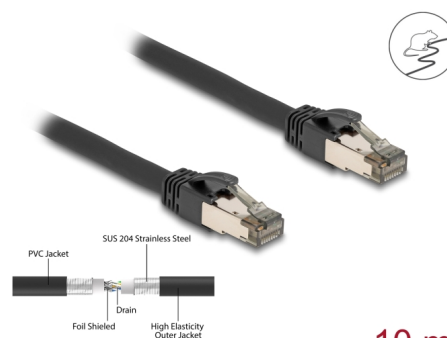

# Delock Cablu de rețea RJ45 Cat.6A U/FTP ultra flexibil cu manta interioară metalică 10 m, negru

## Descriere scurta

Acest cablu de rețea de la Delock este folosit pentru a conecta diferite echipamente de rețea, cum ar fi un patch panel sau un comutator.

### Ultra flexibil cu manta interioară metalică

Cablu de rețea robust oferă o protecție sporită împotriva deteriorării și influențelor exterioare, cum ar fi umiditatea, praful sau rozătoarele dăunătoare. În ciuda învelișului metalic, cablul rămâne flexibil.

## Detalii tehnice

- Conectori:
  - 1 x RJ45 tată
  - 1 x RJ45 tată
- Conectat 1:1
- Specificație Cat.6A
- Ecranat (U/FTP)
- Temperatura mediului: -20 °C ~ 60 °C
- Grosime cablu: 28 AWG
- Diametru cablu: aprox. 7,3 mm
- Material interior cablu manta: SUS 204
- Material exterior manta cablu: PVC elastic dur
- Culoare: negru
- Lungime: aprox. 10 m