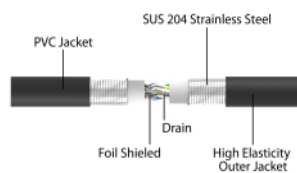

Pachetul contine

- Cablu Patch

Imagini