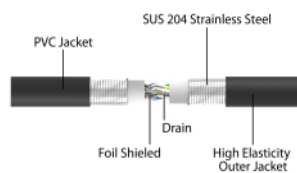

Delock Cablu de rețea RJ45 Cat.6A U/FTP ultra flexibil cu manta interioară metalică 2 m, negru

Descriere scurta

Acest cablu de rețea de la Delock este folosit pentru a conecta diferite echipamente de rețea, cum ar fi un patch panel sau un comutator.

Ultra flexibil cu manta interioară metalică

Cablu de rețea robust oferă o protecție sporită împotriva deteriorării și influențelor exterioare, cum ar fi umiditatea, praful sau rozătoarele dăunătoare. În ciuda învelișului metalic, cablul rămâne flexibil.

2 m

Nr. 80241

EAN: 4043619802418

Țara de origine: China

Pachet: Pungă din plastic
cu închidere tip fermoar

Detalii tehnice

- Conectori:
 - 1 x RJ45 tată
 - 1 x RJ45 tată
- Conectat 1:1
- Specificație Cat.6A
- Ecranat (U/FTP)
- Temperatura mediului: -20 °C ~ 60 °C
- Grosime cablu: 28 AWG
- Diametru cablu: aprox. 7,3 mm
- Material interior cablu manta: SUS 204
- Material exterior manta cablu: PVC elastic dur
- Culoare: negru
- Lungime: aprox. 2 m

Cerinte de sistem

- Un port RJ45 mamă disponibil

Pachetul contine

- Cablu Patch

Imagini

General

Specification:	Cat. 6A
----------------	---------

Interface