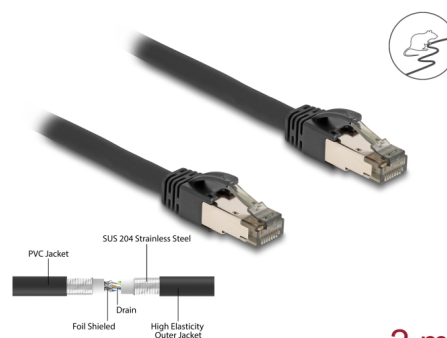

Delock Cablu de rețea RJ45 Cat.6A U/FTP ultra flexibil cu manta interioară metalică 2 m, negru

Descriere scurta

Acest cablu de rețea de la Delock este folosit pentru a conecta diferite echipamente de rețea, cum ar fi un patch panel sau un comutator.

Ultra flexibil cu manta interioară metalică

Cablu de rețea robust oferă o protecție sporită împotriva deteriorării și influențelor exterioare, cum ar fi umiditatea, praful sau rozătoarele dăunătoare. În ciuda învelișului metalic, cablul rămâne flexibil.

2 m

Nr. 80241

EAN: 4043619802418

Țara de origine: China

Pachet: Pungă din plastic
cu închidere tip fermoar

Detalii tehnice

- Conectori:
 - 1 x RJ45 tată
 - 1 x RJ45 tată
- Conectat 1:1
- Specificație Cat.6A
- Ecranat (U/FTP)
- Temperatura mediului: -20 °C ~ 60 °C
- Grosime cablu: 28 AWG
- Diametru cablu: aprox. 7,3 mm
- Material interior cablu manta: SUS 204
- Material exterior manta cablu: PVC elastic dur
- Culoare: negru
- Lungime: aprox. 2 m

Conductor gauge:	28 AWG
Lungime:	2 m
Colour:	negru
Diametru cablu:	7,3 mm