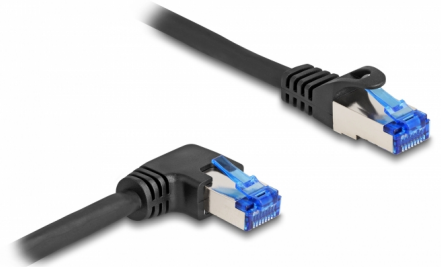

# Delock RJ45 mrežni kabel Cat.6A S/FTP ravni / esni zakrivljeni 3 m crni

## Opis

Ovaj mrežni kabel tvrtke Delock može se koristiti za spajanje različitih mrežnih uređaja, npr. NIC na sklopku ili Patch ploču.

### Sa zakrivljenim priključkom

Zakrivljeni utikač omogućava uštedu prostora pri instalaciji u skućenim prostorima iza uređaja ili u mrežnim ormarićima.

3 m

## Tehnički podaci

- Priključak:
  - 1 x RJ45 muški
  - 1 x RJ45 muški zakrivljen desno
- 1:1 spojeno
- Cat.6A tehnički podaci
- Oklopljen (S/FTP)
- Fleksibilan
- Presjek kabela: 26 AWG
- Promjer kabela: oko 6,0 mm
- Materijal plašta kabela: LSZH
- Boja: crno
- Duljina: oko 3 m