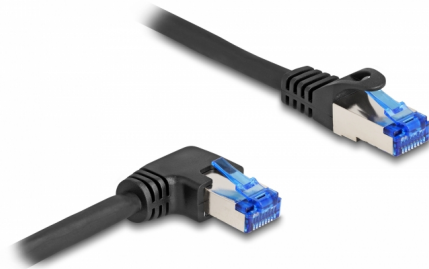

# Delock RJ45 Καλώδιο Δικτύου Cat.6A S/FTP ίσιο / με δεξιά γωνία 3 μ. σε μαύρο χρώμα

## Περιγραφή

Αυτό το καλώδιο δικτύου της Delock μπορεί να χρησιμοποιηθεί για σύνδεση διαφορετικών συσκευών σε δίκτυο, π.χ. ένα NIC σε ένα πίνακα βυσμάτων ή συνδέσεων.

### Με γωνιακό σύνδεσμο

Η γωνιακή σύνδεση δίνει τη δυνατότητα εγκατάστασης σε στενά σημεία πίσω από τις συσκευές ή τη συρματώσεις δικτύου.

3 m

## Προδιαγραφές

- Συνδετήρας:
  - 1 x αρσενικό RJ45
  - 1 x RJ45 αρσενικό με δεξιά γωνία
- 1:1 συνδέθηκε
- Προδιαγραφές Cat.6A
- Θωρακισμένο (S/FTP)
- Εύκαμπτο
- Μετρητής καλωδίου: 26 AWG
- Διάμετρος καλωδίου: περ. 6,0 mm
- Υλικό υποδοχής καλωδίου: LSZH
- Χρώμα: μαύρο
- Μήκος: περ. 3 μ.