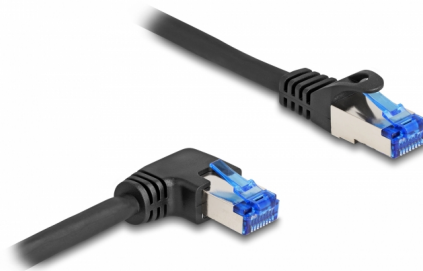

Delock Síťový kabel rozhraní RJ45 Cat.6A, S/FTP, přímý / pravý pravoúhlý, 3 m, černý

Popis

Tento síťový kabel od Delocku může být použit pro připojení různých síťových zařízení, např. NIC ke switchi nebo patch panelu. Šroubky konektoru zabezpečí spojení a zabrání náhodnému odpojení kabelu.

S pravoúhlým konektorem

Pravoúhlý konektor umožňuje prostorově úspornou instalaci v těsných prostorech za spotřebiči nebo v síťových rozvaděčích.

3 m

Číslo produktu 80224

EAN: 4043619802241

Země původu: China

Balení: Plastová taška se zipem

Technické detaily

- Konektor:
 - 1 x RJ45 samec
 - 1 x zástrčka RJ45, zahnutá doprava
- 1:1 spojení
- Cat.6A specifikace
- Stíněný (S/FTP)
- Ohebný
- Průřez kabelu: 26 AWG
- Průměr kabelu: cca. 6,0 mm
- Materiál obalu kabelu: LSZH
- Barva: černá
- Délka: cca. 3 m

Konektor 1:	1 x RJ45 samec
Konektor 2:	1 x zástrčka RJ45, zahnutá doprava

Physical characteristics

Conductor gauge:	26 AWG
Materiál:	LSZH (bez halogenů)
Shielding:	S/FTP
Délka:	3 m
Barva:	černá
Průměr kabelu:	6 mm