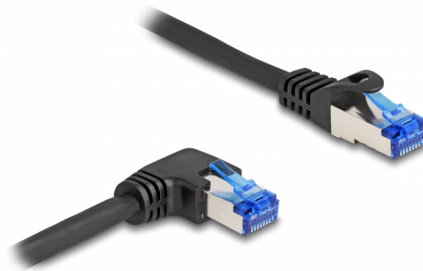

# Delock Cablu de rețea RJ45 Cat.6A S/FTP în unghi drept / dreapta 2 m, negru

## Descriere scurta

Acest cablu de rețea de la Delock este folosit pentru a conecta diferite echipamente de rețea, cum ar fi un patch panel sau un comutator.

### Cu conector în unghi

Priza în unghi permite o instalare eficientă din punct de vedere a spațiului în spații strâmte, în spatele aparatelor sau în dulapuri de rețea.

2 m

**Nr. 80223**

EAN: 4043619802234

## Detalii tehnice

- Conectori:
  - 1 x RJ45 tată
  - 1 x RJ45 tată în unghi drept
- Conectat 1:1
- Specificație Cat.6A
- Ecranat (S/FTP)
- Flexibil
- Grosime cablu: 26 AWG
- Diametru cablu: aprox. 6,0 mm
- Material pentru aliajul cablului: LSZH
- Culoare: negru
- Lungime: aprox. 2 m