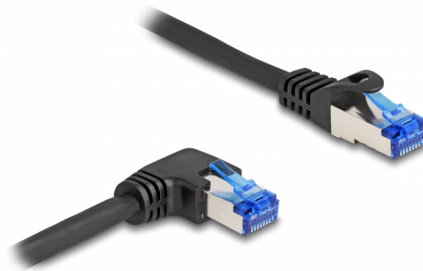

Delock RJ45 mrežni kabel Cat.6A S/FTP ravni / esni zakrivljeni 2 m crni

Opis

Ovaj mrežni kabel tvrtke Delock može se koristiti za spajanje različitih mrežnih uređaja, npr. NIC na sklopku ili Patch ploču.

Sa zakrivljenim priključkom

Zakrivljeni utikač omogućava uštedu prostora pri instalaciji u skučenim prostorima iza uređaja ili u mrežnim ormarićima.

2 m

Predmet br. 80223

EAN: 4043619802234

Zemlja podrijetla: China

Pakiranje: Plastična vrećica sa zip zatvaračem

Tehnički podaci

- Priključak:
 - 1 x RJ45 muški
 - 1 x RJ45 muški zakrivljen desno
- 1:1 spojeno
- Cat.6A tehnički podaci
- Oklopljen (S/FTP)
- Fleksibilan
- Presjek kabela: 26 AWG
- Promjer kabela: oko 6,0 mm
- Materijal plašta kabela: LSZH
- Boja: crno
- Duljina: oko 2 m

Priključak 1:	1 x RJ45 muški
Priključak 2:	1 x RJ45 muški zakrivljen desno

Physical characteristics

Conductor gauge:	26 AWG
Materijal:	LSZH (bez halogena)
Shielding:	S/FTP
Duljina:	2 m
Boja:	crne
Promjer kabela:	6 mm