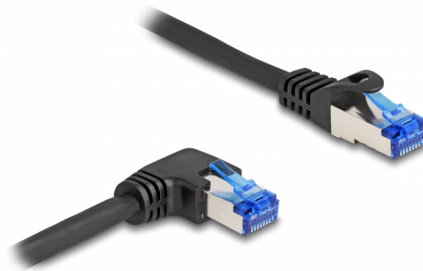

Delock Síťový kabel rozhraní RJ45 Cat.6A, S/FTP, přímý / pravý pravoúhlý, 2 m, černý

Popis

Tento síťový kabel od Delocku může být použit pro připojení různých síťových zařízení, např. NIC ke switchi nebo patch panelu. Šroubky konektoru zabezpečí spojení a zabrání náhodnému odpojení kabelu.

S pravoúhlým konektorem

Pravoúhlý konektor umožňuje prostorově úspornou instalaci v těsných prostorách za spotřebiči nebo v síťových rozvaděčích.

2 m

Číslo produktu 80223

EAN: 4043619802234

Země původu: China

Balení: Plastová taška se zipem

Technické detaily

- Konektor:
 - 1 x RJ45 samec
 - 1 x zástrčka RJ45, zahnutá doprava
- 1:1 spojení
- Cat.6A specifikace
- Stíněný (S/FTP)
- Ohebný
- Průřez kabelu: 26 AWG
- Průměr kabelu: cca. 6,0 mm
- Materiál obalu kabelu: LSZH
- Barva: černá
- Délka: cca. 2 m

Konektor 1:	1 x RJ45 samec
Konektor 2:	1 x zástrčka RJ45, zahnutá doprava

Physical characteristics

Conductor gauge:	26 AWG
Materiál:	LSZH (bez halogenů)
Shielding:	S/FTP
Délka:	2 m
Barva:	černá
Průměr kabelu:	6 mm