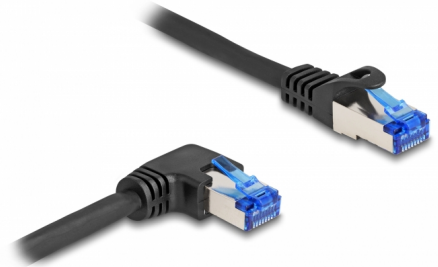

# Delock RJ45 hálózati kábel Cat.6A S/FTP egyenes / jobbra hajló 1 m fekete

## Leírás

A Delock hálózati kábelrel különböző hálózati eszközök kapcsolhatók össze pl. egy hálózati vezérlő egy switch-hez vagy egy patch panelhez.

### Hajlított csatlakozó fejjel

A szögletes csatlakozó lehetővé teszi a helytakarékos telepítést szűk helyeken a készülékek vagy a hálózati szekrények mögött.

1 m

## Műszaki adatok

- Csatlakozó:
  - 1 x RJ45 dugó
  - 1 x RJ45 apa jobbra hajlítva
- 1:1 csatlakoztatás
- Cat.6A specifikáció
- Árnyékolt (S/FTP)
- Hajlékony
- Kábel vastagsága: 26 AWG
- Kábelátmérő: kb. 6,0 mm
- Kábelborítás anyaga: LSZH
- Szín: fekete
- Hosszúság: kb. 1 m