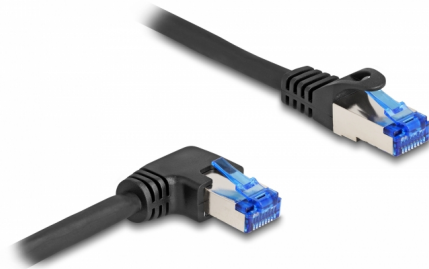

Delock Cablu de rețea RJ45 Cat.6A S/FTP în unghi drept / dreapta 1 m, negru

Descriere scurta

Acest cablu de rețea de la Delock este folosit pentru a conecta diferite echipamente de rețea, cum ar fi un patch panel sau un comutator.

Cu conector în unghi

Priza în unghi permite o instalare eficientă din punct de vedere a spațiului în spații strâmte, în spatele aparatelor sau în dulapuri de rețea.

1 m

Nr. 80222

EAN: 4043619802227

Țara de origine: China

Pachet: Pungă din plastic
cu închidere tip fermoar

Detalii tehnice

- Conectori:
 - 1 x RJ45 tată
 - 1 x RJ45 tată în unghi drept
- Conectat 1:1
- Specificație Cat.6A
- Ecranat (S/FTP)
- Flexibil
- Grosime cablu: 26 AWG
- Diametru cablu: aprox. 6,0 mm
- Material pentru aliajul cablului: LSZH
- Culoare: negru
- Lungime: aprox. 1 m

Conector 1:	1 x RJ45 tată
Conector 2:	1 x RJ45 tată în unghi drept

Physical characteristics

Conductor gauge:	26 AWG
Material:	LSZH (fără halogen)
Shielding:	S/FTP
Lungime:	1 m
Colour:	negru
Diametru cablu:	6 mm