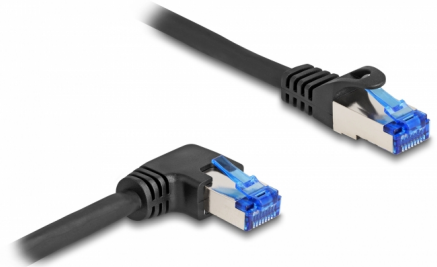

# Delock RJ45 mrežni kabel Cat.6A S/FTP ravni / esni zakrivljeni 1 m crni

## Opis

Ovaj mrežni kabel tvrtke Delock može se koristiti za spajanje različitih mrežnih uređaja, npr. NIC na sklopku ili Patch ploču.

### Sa zakrivljenim priključkom

Zakrivljeni utikač omogućava uštedu prostora pri instalaciji u skučenim prostorima iza uređaja ili u mrežnim ormarićima.

1 m

## Tehnički podaci

- Priključak:
  - 1 x RJ45 muški
  - 1 x RJ45 muški zakrivljen desno
- 1:1 spojeno
- Cat.6A tehnički podaci
- Oklopljen (S/FTP)
- Fleksibilan
- Presjek kabela: 26 AWG
- Promjer kabela: oko 6,0 mm
- Materijal plašta kabela: LSZH
- Boja: crno
- Duljina: oko 1 m