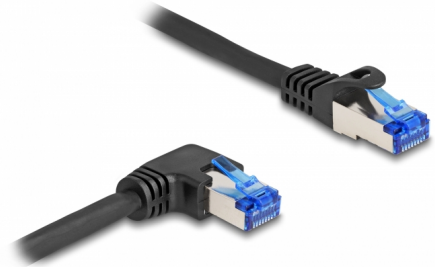

Delock RJ45 Καλώδιο Δικτύου Cat.6A S/FTP ίσιο / με δεξιά γωνία 1 μ. σε μαύρο χρώμα

Περιγραφή

Αυτό το καλώδιο δικτύου της Delock μπορεί να χρησιμοποιηθεί για σύνδεση διαφορετικών συσκευών σε δίκτυο, π.χ. ένα NIC σε ένα πίνακα βυσμάτων ή συνδέσεων.

Με γωνιακό σύνδεσμο

Η γωνιακή σύνδεση δίνει τη δυνατότητα εγκατάστασης σε στενά σημεία πίσω από τις συσκευές ή τη συρματώσεις δικτύου.

1 m

Αρ. προϊόντος 80222

EAN: 4043619802227

Χώρα προέλευσης: China

Συσκευασία: Τσαντάκι με φερμουάρ

Προδιαγραφές

- Συνδετήρας:
 - 1 x αρσενικό RJ45
 - 1 x RJ45 αρσενικό με δεξιά γωνία
- 1:1 συνδέθηκε
- Προδιαγραφές Cat.6A
- Θωρακισμένο (S/FTP)
- Εύκαμπτο
- Μετρητής καλωδίου: 26 AWG
- Διάμετρος καλωδίου: περ. 6,0 mm
- Υλικό υποδοχής καλωδίου: LSZH
- Χρώμα: μαύρο
- Μήκος: περ. 1 μ.

Συνδετήρας 1:	1 x αρσενικό RJ45
Συνδετήρας 2:	1 x RJ45 αρσενικό με δεξιά γωνία

Physical characteristics

Conductor gauge:	26 AWG
Υλικό:	LSZH (δεν περιέχει αλογόνο)
Shielding:	S/FTP
Μήκος:	1 m
Χρώμα:	μαύρο
Διάμετρος καλωδίου:	6 mm