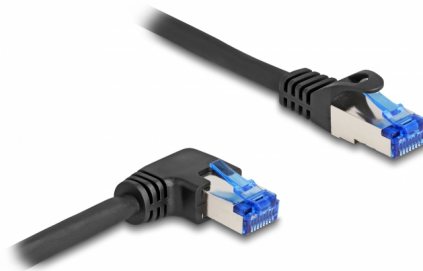

Delock Cablu de rețea RJ45 Cat.6A S/FTP în unghi drept / dreapta 0,5 m, negru

Descriere scurta

Acest cablu de rețea de la Delock este folosit pentru a conecta diferite echipamente de rețea, cum ar fi un patch panel sau un comutator.

Cu conector în unghi

Priza în unghi permite o instalare eficientă din punct de vedere a spațiului în spații strâmte, în spatele aparatelor sau în dulapuri de rețea.

0,5 m

Nr. 80221

EAN: 4043619802210

Țara de origine: China

Pachet: Pungă din plastic
cu închidere tip fermoar

Detalii tehnice

- Conectori:
 - 1 x RJ45 tată
 - 1 x RJ45 tată în unghi drept
- Conectat 1:1
- Specificație Cat.6A
- Ecranat (S/FTP)
- Flexibil
- Grosime cablu: 26 AWG
- Diametru cablu: aprox. 6,0 mm
- Material pentru aliajul cablului: LSZH
- Culoare: negru
- Lungime: aprox. 0,5 m

Conector 1:	1 x RJ45 tată
Conector 2:	1 x RJ45 tată în unghi drept

Physical characteristics

Conductor gauge:	26 AWG
Material:	LSZH (fără halogen)
Shielding:	S/FTP
Lungime:	0,5 m
Colour:	negru
Diametru cablu:	6 mm