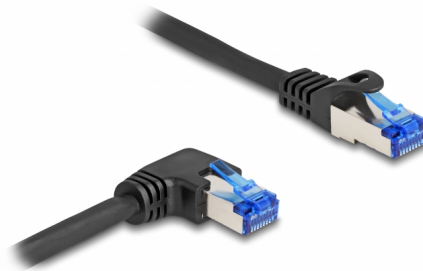

# Delock RJ45 mrežni kabel Cat.6A S/FTP ravni / esni zakrivljeni 0,5 m crni

## Opis

Ovaj mrežni kabel tvrtke Delock može se koristiti za spajanje različitih mrežnih uređaja, npr. NIC na sklopku ili Patch ploču.

### Sa zakrivljenim priključkom

Zakrivljeni utikač omogućava uštedu prostora pri instalaciji u skućenim prostorima iza uređaja ili u mrežnim ormarićima.

0,5 m

## Tehnički podaci

- Priključak:
  - 1 x RJ45 muški
  - 1 x RJ45 muški zakrivljen desno
- 1:1 spojeno
- Cat.6A tehnički podaci
- Oklopljen (S/FTP)
- Fleksibilan
- Presjek kabela: 26 AWG
- Promjer kabela: oko 6,0 mm
- Materijal plašta kabela: LSZH
- Boja: crno
- Duljina: oko 0,5 m