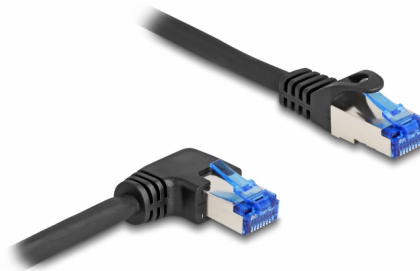

# Delock RJ45 Καλώδιο Δικτύου Cat.6A S/FTP ίσιο / με δεξιά γωνία 0,5 μ. σε μαύρο χρώμα

## Περιγραφή

Αυτό το καλώδιο δικτύου της Delock μπορεί να χρησιμοποιηθεί για σύνδεση διαφορετικών συσκευών σε δίκτυο, π.χ. ένα NIC σε ένα πίνακα βυσμάτων ή συνδέσεων.

### Με γωνιακό σύνδεσμο

Η γωνιακή σύνδεση δίνει τη δυνατότητα εγκατάστασης σε στενά σημεία πίσω από τις συσκευές ή τη συρματώσεις δικτύου.

0,5 m

## Προδιαγραφές

- Συνδετήρας:
  - 1 x αρσενικό RJ45
  - 1 x RJ45 αρσενικό με δεξιά γωνία
- 1:1 συνδέθηκε
- Προδιαγραφές Cat.6A
- Θωρακισμένο (S/FTP)
- Εύκαμπτο
- Μετρητής καλωδίου: 26 AWG
- Διάμετρος καλωδίου: περ. 6,0 mm
- Υλικό υποδοχής καλωδίου: LSZH
- Χρώμα: μαύρο
- Μήκος: περ. 0,5 m