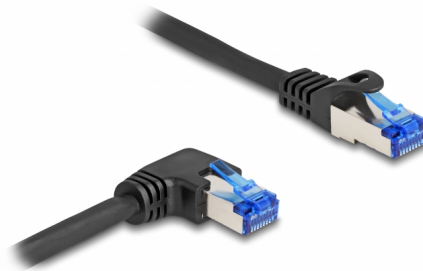

Delock Síťový kabel rozhraní RJ45 Cat.6A, S/FTP, přímý / pravý pravoúhlý, 0,5 m, černý

Popis

Tento síťový kabel od Delocku může být použit pro připojení různých síťových zařízení, např. NIC ke switchi nebo patch panelu. Šroubky konektoru zabezpečí spojení a zabrání náhodnému odpojení kabelu.

S pravoúhlým konektorem

Pravoúhlý konektor umožňuje prostorově úspornou instalaci v těsných prostorech za spotřebiči nebo v síťových rozvaděčích.

0,5 m

Číslo produktu 80221

EAN: 4043619802210

Země původu: China

Balení: Plastová taška se zipem

Technické detaily

- Konektor:
 - 1 x RJ45 samec
 - 1 x zástrčka RJ45, zahnutá doprava
- 1:1 spojení
- Cat.6A specifikace
- Stíněný (S/FTP)
- Ohebný
- Průřez kabelu: 26 AWG
- Průměr kabelu: cca. 6,0 mm
- Materiál obalu kabelu: LSZH
- Barva: černá
- Délka: cca. 0,5 m

Konektor 1:	1 x RJ45 samec
Konektor 2:	1 x zástrčka RJ45, zahnutá doprava

Physical characteristics

Conductor gauge:	26 AWG
Materiál:	LSZH (bez halogenů)
Shielding:	S/FTP
Délka:	0,5 m
Barva:	černá
Průměr kabelu:	6 mm