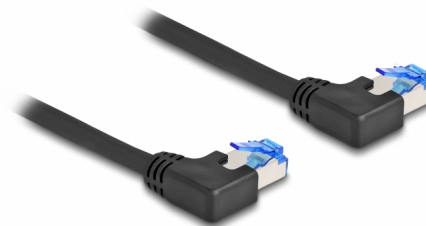

Delock Cablu de rețea RJ45 Cat.6A S/FTP în unghi stânga 3 m negru

Descriere scurta

Acest cablu de rețea de la Delock este folosit pentru a conecta diferite echipamente de rețea, cum ar fi un patch panel sau un comutator.

Cu conector în unghi

Mufele în unghi permit o instalare care economisește spațiu în spații înguste din spatele aparatelor sau în dulapuri de rețea.

**3 m****Nr. 80212**

EAN: 4043619802128

Țara de origine: China

Pachet: Pungă din plastic
cu închidere tip fermoar

Detalii tehnice

- Conectori:
 - 1 x RJ45 tată în unghi stânga
 - 1 x RJ45 tată în unghi stânga
- Conectat 1:1
- Specificație Cat.6A
- Ecranat (S/FTP)
- Flexibil
- Grosime cablu: 26 AWG
- Diametru cablu: aprox. 6,0 mm
- Material pentru aliajul cablului: LSZH
- Culoare: negru
- Lungime: aprox. 3 m

Conector 1:	1 x RJ45 tată în unghi stânga
Conector 2:	1 x RJ45 tată în unghi stânga

Physical characteristics

Conductor gauge:	26 AWG
Material:	LSZH (fără halogen)
Shielding:	S/FTP
Lungime:	3 m
Colour:	negru
Diametru cablu:	6 mm