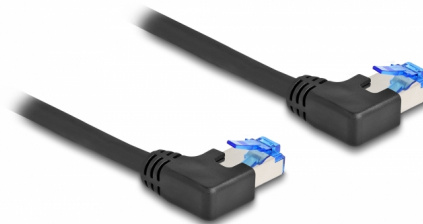

# Delock RJ45 Καλώδιο Δικτύου Cat.6A S/FTP με αριστερή γωνία 3 μ. σε μαύρο χρώμα

## Περιγραφή

Αυτό το καλώδιο δικτύου της Delock μπορεί να χρησιμοποιηθεί για σύνδεση διαφορετικών συσκευών σε δίκτυο, π.χ. ένα NIC σε ένα πίνακα βυσμάτων ή συνδέσεων.

### Με γωνιακό σύνδεσμο

Οι γωνιακές υποδοχές επιτρέπουν μια εγκατάσταση με εξοικονόμηση χώρου σε στενά σημεία πίσω από συσκευές ή σε θαλάμους δικτύων.

3 m

## Προδιαγραφές

- Συνδετήρας:
  - 1 x RJ45 αρσενικό με αριστερή γωνία
  - 1 x RJ45 αρσενικό με αριστερή γωνία
- 1:1 συνδέθηκε
- Προδιαγραφές Cat.6A
- Θωρακισμένο (S/FTP)
- Εύκαμπτο
- Μετρητής καλωδίου: 26 AWG
- Διάμετρος καλωδίου: περ. 6,0 mm
- Υλικό υποδοχής καλωδίου: LSZH
- Χρώμα: μαύρο
- Μήκος: περ. 3 μ.