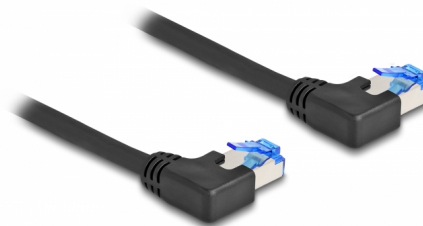

Delock Síťový kabel rozhraní RJ45 Cat.6A, S/FTP, levý pravoúhlý, 3 m, černý

Popis

Tento síťový kabel od Delocku může být použit pro připojení různých síťových zařízení, např. NIC ke switchi nebo patch panelu. Šroubky konektoru zabezpečí spojení a zabrání náhodnému odpojení kabelu.

S pravoúhlým konektorem

Pravoúhlé zástrčky umožňují prostorově úspornou instalaci do omezených prostorů za spotřebiči nebo do síťových skříní.

3 m

Číslo produktu 80212

EAN: 4043619802128

Země původu: China

Balení: Plastová taška se zipem

Technické detaily

- Konektor:
 - 1 x zástrčka RJ45, zahnutá doleva
 - 1 x zástrčka RJ45, zahnutá doleva
- 1:1 spojení
- Cat.6A specifikace
- Stíněný (S/FTP)
- Ohebný
- Průřez kabelu: 26 AWG
- Průměr kabelu: cca. 6,0 mm
- Materiál obalu kabelu: LSZH
- Barva: černá
- Délka: cca. 3 m

Konektor 1:	1 x zástrčka RJ45, zahnutá doleva
Konektor 2:	1 x zástrčka RJ45, zahnutá doleva

Physical characteristics

Conductor gauge:	26 AWG
Materiál:	LSZH (bez halogenů)
Shielding:	S/FTP
Délka:	3 m
Barva:	černá
Průměr kabelu:	6 mm