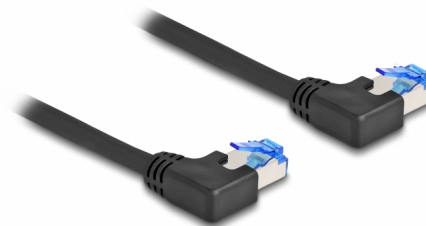

Delock Cablu de rețea RJ45 Cat.6A S/FTP în unghi stânga 1 m negru

Descriere scurta

Acest cablu de rețea de la Delock este folosit pentru a conecta diferite echipamente de rețea, cum ar fi un patch panel sau un comutator.

Cu conector în unghi

Mufele în unghi permit o instalare care economisește spațiu în spații înguste din spatele aparatelor sau în dulapuri de rețea.

1 m

Nr. 80210

EAN: 4043619802104

Țara de origine: China

Pachet: Pungă din plastic
cu închidere tip fermoar

Detalii tehnice

- Conectori:
 - 1 x RJ45 tată în unghi stânga
 - 1 x RJ45 tată în unghi stânga
- Conectat 1:1
- Specificație Cat.6A
- Ecranat (S/FTP)
- Flexibil
- Grosime cablu: 26 AWG
- Diametru cablu: aprox. 6,0 mm
- Material pentru aliajul cablului: LSZH
- Culoare: negru
- Lungime: aprox. 1 m

Conector 1:	1 x RJ45 tată în unghi stânga
Conector 2:	1 x RJ45 tată în unghi stânga

Physical characteristics

Conductor gauge:	26 AWG
Material:	LSZH (fără halogen)
Shielding:	S/FTP
Lungime:	1 m
Colour:	negru
Diametru cablu:	6 mm