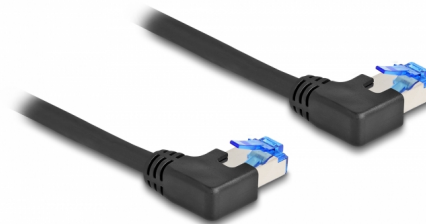

# Delock RJ45 Καλώδιο Δικτύου Cat.6A S/FTP με αριστερή γωνία 1 μ. σε μαύρο χρώμα

## Περιγραφή

Αυτό το καλώδιο δικτύου της Delock μπορεί να χρησιμοποιηθεί για σύνδεση διαφορετικών συσκευών σε δίκτυο, π.χ. ένα NIC σε ένα πίνακα βυσμάτων ή συνδέσεων.

### Με γωνιακό σύνδεσμο

Οι γωνιακές υποδοχές επιτρέπουν μια εγκατάσταση με εξοικονόμηση χώρου σε στενά σημεία πίσω από συσκευές ή σε θαλάμους δικτύων.

1 m

## Προδιαγραφές

- Συνδετήρας:
  - 1 x RJ45 αρσενικό με αριστερή γωνία
  - 1 x RJ45 αρσενικό με αριστερή γωνία
- 1:1 συνδέθηκε
- Προδιαγραφές Cat.6A
- Θωρακισμένο (S/FTP)
- Εύκαμπτο
- Μετρητής καλωδίου: 26 AWG
- Διάμετρος καλωδίου: περ. 6,0 mm
- Υλικό υποδοχής καλωδίου: LSZH
- Χρώμα: μαύρο
- Μήκος: περ. 1 μ.