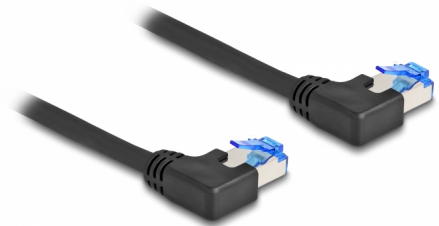

Delock Síťový kabel rozhraní RJ45 Cat.6A, S/FTP, levý pravoúhlý, 1 m, černý

Popis

Tento síťový kabel od Delocku může být použit pro připojení různých síťových zařízení, např. NIC ke switchi nebo patch panelu. Šroubky konektoru zabezpečí spojení a zabrání náhodnému odpojení kabelu.

S pravoúhlým konektorem

Pravoúhlé zástrčky umožňují prostorově úspornou instalaci do omezených prostorů za spotřebiči nebo do síťových skříní.

1 m

Číslo produktu 80210

EAN: 4043619802104

Země původu: China

Balení: Plastová taška se zipem

Technické detaily

- Konektor:
 - 1 x zástrčka RJ45, zahnutá doleva
 - 1 x zástrčka RJ45, zahnutá doleva
- 1:1 spojení
- Cat.6A specifikace
- Stíněný (S/FTP)
- Ohebný
- Průřez kabelu: 26 AWG
- Průměr kabelu: cca. 6,0 mm
- Materiál obalu kabelu: LSZH
- Barva: černá
- Délka: cca. 1 m

Konektor 1:	1 x zástrčka RJ45, zahnutá doleva
Konektor 2:	1 x zástrčka RJ45, zahnutá doleva

Physical characteristics

Conductor gauge:	26 AWG
Materiál:	LSZH (bez halogenů)
Shielding:	S/FTP
Délka:	1 m
Barva:	černá
Průměr kabelu:	6 mm