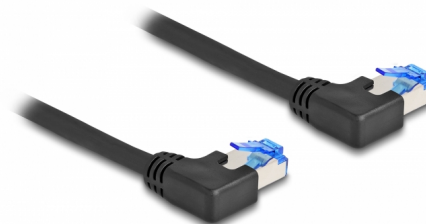

# Delock Cablu de rețea RJ45 Cat.6A S/FTP în unghi stânga 0,5 m negru

## Descriere scurta

Acest cablu de rețea de la Delock este folosit pentru a conecta diferite echipamente de rețea, cum ar fi un patch panel sau un comutator.

### Cu conector în unghi

Mufele în unghi permit o instalare care economisește spațiu în spații înguste din spatele aparatelor sau în dulapuri de rețea.

0,5 m

**Nr. 80209**

EAN: 4043619802098

Țara de origine: China

## Detalii tehnice

- Conectori:
  - 1 x RJ45 tată în unghi stânga
  - 1 x RJ45 tată în unghi stânga
- Conectat 1:1
- Specificație Cat.6A
- Ecranat (S/FTP)
- Flexibil
- Grosime cablu: 26 AWG
- Diametru cablu: aprox. 6,0 mm
- Material pentru aliajul cablului: LSZH
- Culoare: negru
- Lungime: aprox. 0,5 m