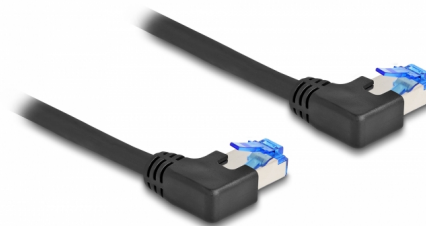

Delock RJ45 Καλώδιο Δικτύου Cat.6A S/FTP με αριστερή γωνία 0,5 εκ. σε μαύρο χρώμα

Περιγραφή

Αυτό το καλώδιο δικτύου της Delock μπορεί να χρησιμοποιηθεί για σύνδεση διαφορετικών συσκευών σε δίκτυο, π.χ. ένα NIC σε ένα πίνακα βυσμάτων ή συνδέσεων.

Με γωνιακό σύνδεσμο

Οι γωνιακές υποδοχές επιτρέπουν μια εγκατάσταση με εξοικονόμηση χώρου σε στενά σημεία πίσω από συσκευές ή σε θαλάμους δικτύων.

0,5 m

Αρ. προϊόντος 80209

EAN: 4043619802098

Χώρα προέλευσης: China

Συσκευασία: Τσαντάκι με φερμουάρ

Προδιαγραφές

- Συνδετήρας:
 - 1 x RJ45 αρσενικό με αριστερή γωνία
 - 1 x RJ45 αρσενικό με αριστερή γωνία
- 1:1 συνδέθηκε
- Προδιαγραφές Cat.6A
- Θωρακισμένο (S/FTP)
- Εύκαμπτο
- Μετρητής καλωδίου: 26 AWG
- Διάμετρος καλωδίου: περ. 6,0 mm
- Υλικό υποδοχής καλωδίου: LSZH
- Χρώμα: μαύρο
- Μήκος: περ. 0,5 εκ.

Συνδετήρας 1:	1 x RJ45 αρσενικό με αριστερή γωνία
Συνδετήρας 2:	1 x RJ45 αρσενικό με αριστερή γωνία

Physical characteristics

Conductor gauge:	26 AWG
Υλικό:	LSZH (δεν περιέχει αλογόνο)
Shielding:	S/FTP
Μήκος:	0,5 m
Χρώμα:	μαύρο
Διάμετρος καλωδίου:	6 mm