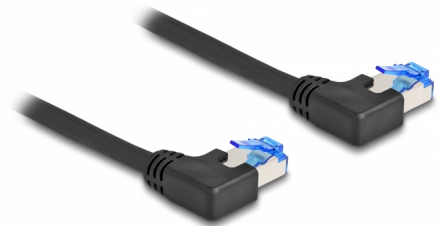

Delock Síťový kabel rozhraní RJ45 Cat.6A, S/FTP, levý pravoúhlý, 0,5 m, černý

Popis

Tento síťový kabel od Delocku může být použit pro připojení různých síťových zařízení, např. NIC ke switchi nebo patch panelu. Šroubky konektoru zabezpečí spojení a zabrání náhodnému odpojení kabelu.

S pravoúhlým konektorem

Pravoúhlé zástrčky umožňují prostorově úspornou instalaci do omezených prostorů za spotřebiči nebo do síťových skříní.

0,5 m

Číslo produktu 80209

EAN: 4043619802098

Země původu: China

Balení: Plastová taška se zipem

Technické detaily

- Konektor:
 - 1 x zástrčka RJ45, zahnutá doleva
 - 1 x zástrčka RJ45, zahnutá doleva
- 1:1 spojení
- Cat.6A specifikace
- Stíněný (S/FTP)
- Ohebný
- Průřez kabelu: 26 AWG
- Průměr kabelu: cca. 6,0 mm
- Materiál obalu kabelu: LSZH
- Barva: černá
- Délka: cca. 0,5 m

Konektor 1:	1 x zástrčka RJ45, zahnutá doleva
Konektor 2:	1 x zástrčka RJ45, zahnutá doleva

Physical characteristics

Conductor gauge:	26 AWG
Materiál:	LSZH (bez halogenů)
Shielding:	S/FTP
Délka:	0,5 m
Barva:	černá
Průměr kabelu:	6 mm