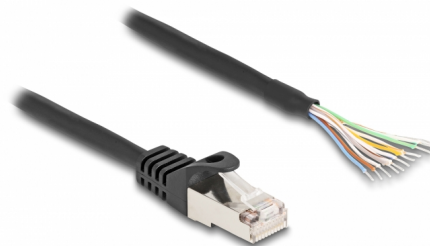

Delock Καλώδιο RJ50 αρσενικό προς άκρες ανοιχτών καλωδίων S/FTP 0,25 μ. σε μαύρο χρώμα

Περιγραφή

Αυτό το καλώδιο της Delock μπορεί να χρησιμοποιηθεί για τη σύνδεση διάφορων συσκευών ελέγχου και μέτρησης. Τα άκρα ανοιχτού καλωδίου επιτρέπουν προσαρμοσμένες τοποθετήσεις.

0,25 m

Αρ. προϊόντος 80203

EAN: 4043619802036

Χώρα προέλευσης: China

Συσκευασία: Τσαντάκι με φερμουάρ

Προδιαγραφές

- Συνδετήρας:
 - 1 x RJ50 αρσενικό
 - 11 x ανοιχτά σύρματα
- Θωρακισμένο (S/FTP)
- Μετρητής καλωδίου: 26 AWG
- Μήκος συμπεριλ. συνδέσμου: περ. 25 cm
- Χρώμα: μαύρο
- Υλικό: PVC

Απαιτήσεις συστήματος

- Μια ελεύθερη θύρα RJ50

Περιεχόμενα συσκευασίας

- Καλώδιο RJ50

Εικόνες

Interface

Συνδετήρας 1:	1 x RJ50 αρσενικό
Συνδετήρας 2:	11 x ανοιχτά σύρματα

Physical characteristics

Conductor gauge:	26 AWG
Υλικό:	PVC
Μήκος:	25 cm
Χρώμα:	μαύρο