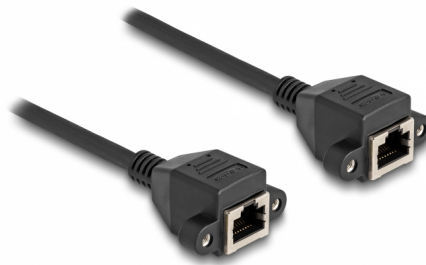

Delock Cablu prelungitor RJ50 mamă la mamă S/FTP 5 m, negru

Descriere scurta

Acest cablu de la Delock poate fi utilizat pentru extinderea și conectarea diferitelor dispozitive de control și măsurare. Conectorul RJ50 mamă înșurubabil poate fi atașat, de exemplu, la un suport cu fantă sau la o carcasă cu un decupaj adecvat.

5 m

Nr. 80202

EAN: 4043619802029

Țara de origine: China

Pachet: Pungă din plastic
cu închidere tip fermoar

Detalii tehnice

- Conectori:
 - 1 x mufă RJ50 mamă, cu piulițe
 - 1 x mufă RJ50 mamă, cu piulițe
- Ecranat (S/FTP)
- Distanța dintre șuruburi: ca. 27,8 mm
- Grosime cablu: 26 AWG
- Lungimea incl. conectori: aprox. 5 m
- Culoare: negru
- Material: PVC

Cerinte de sistem

- Un port RJ50 liber

Pachetul contine

- Cablu prelungitor
- 4 x șuruburi

Imagini

Interface

Conector 1:	1 x RJ50 mamă
Conector 2:	1 x RJ50 mamă

Physical characteristics

Conductor gauge:	26 AWG
Material:	PVC
Lungime:	5 m
Colour:	negru