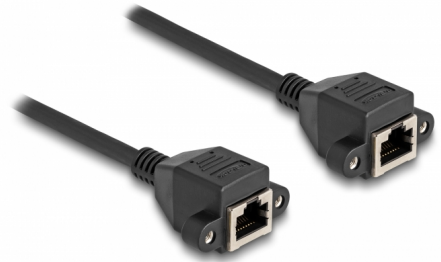

Delock RJ50 produžni kabel ženski na ženski S/FTP 5 m crni

Opis

Ovaj kabel tvrtke Delock može se koristiti za proširenje i povezivanje različitih kontrolu i mjernih uređaja. Navojni RJ50 ženski može se spojiti, npr. na žlijebni nosač ili kućište bez prikladnog izreza.

5 m

Predmet br. 80202

EAN: 4043619802029

Zemlja podrijetla: China

Pakiranje: Plastična vrećica sa zip zatvaračem

Tehnički podaci

- Priključak:
 - 1 x RJ50 ženski s maticama
 - 1 x RJ50 ženski s maticama
- Oklopljen (S/FTP)
- Duljina vijka: oko 27,8 mm
- Presjek kabela: 26 AWG
- Duljina zajedno s priključkom: oko 5 m
- Boja: crno
- Materijal: PVC

Preduvjeti sustava

- Jedan slobodan RJ50 ulaz

Sadržaj pakiranja

- Produžni kabel
- 4 x vijka

Slike

Interface

Priključak 1:	1 x RJ50 ženski
Priključak 2:	1 x RJ50 ženski

Physical characteristics

Conductor gauge:	26 AWG
Materijal:	PVC
Duljina:	5 m
Boja:	crne