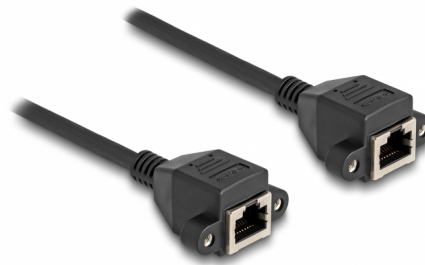

# Delock RJ50 Καλώδιο Επέκτασης Θηλυκό προς Θηλυκό S/FTP 5 μ. σε μαύρο χρώμα

## Περιγραφή

Αυτό το καλώδιο της Delock μπορεί να χρησιμοποιηθεί για την επέκταση και τη σύνδεση διάφορων συσκευών ελέγχου και μέτρησης. Η βιδωτή θηλυκή επαφή RJ50 μπορεί να τοποθετηθεί, σε π.χ. μια πρίζα υποδοχής ή ένα περίβλημα με τη χρήση της κατάλληλης βαλβίδας.

## Προδιαγραφές

- Συνδετήρας:
  - 1 x RJ50 θηλυκό, με παξιμάδια
  - 1 x RJ50 θηλυκό, με παξιμάδια
- Θωρακισμένο (S/FTP)
- Απόσταση βίδας: περίπου 27,8 χιλ.
- Μετρητής καλωδίου: 26 AWG
- Μήκος συμπεριλ. συνδέσμου: περ. 5 μ.
- Χρώμα: μαύρο
- Υλικό: PVC

## Physical characteristics

Conductor gauge:	26 AWG
Υλικό:	PVC
Μήκος:	5 m
Χρώμα:	μαύρο