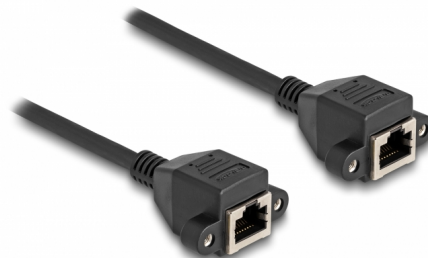

Delock Cablu prelungitor RJ50 mamă la mamă S/FTP 3 m, negru

Descriere scurta

Acest cablu de la Delock poate fi utilizat pentru extinderea și conectarea diferitelor dispozitive de control și măsurare. Conectorul RJ50 mamă înșurubabil poate fi atașat, de exemplu, la un suport cu fantă sau la o carcasă cu un decupaj adecvat.

3 m

Nr. 80201

EAN: 4043619802012

Țara de origine: China

Pachet: Pungă din plastic
cu închidere tip fermoar

Detalii tehnice

- Conectori:
 - 1 x mufă RJ50 mamă, cu piulițe
 - 1 x mufă RJ50 mamă, cu piulițe
- Ecranat (S/FTP)
- Distanța dintre șuruburi: ca. 27,8 mm
- Grosime cablu: 26 AWG
- Lungimea incl. conectori: aprox. 3 m
- Culoare: negru
- Material: PVC

Cerinte de sistem

- Un port RJ50 liber

Pachetul contine

- Cablu prelungitor
- 4 x șuruburi

Imagini

Interface

Conector 1:	1 x RJ50 mamă
Conector 2:	1 x RJ50 mamă

Physical characteristics

Conductor gauge:	26 AWG
Material:	PVC
Lungime:	3 m
Colour:	negru