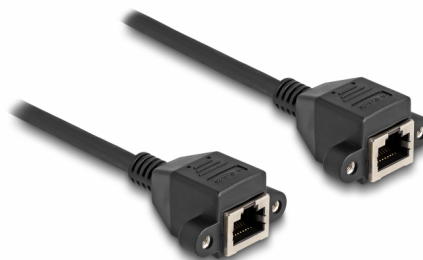

# Delock Przedłużacz RJ50 żeński na żeński S/FTP 3 m czarny

## Opis

Ten kabel firmy Delock może służyć do przedłużania i łączenia różnych urządzeń kontrolno-pomiarowych. Przykręcane żeńskie złącze RJ50 można przymocować np. do wspornika gniazda lub obudowy z odpowiednim otworem.

## Szczegóły techniczne

- Złącze:
  - 1 x RJ50, żeński, z nakrętkami
  - 1 x RJ50, żeński, z nakrętkami
- Ekranowana (S/FTP)
- Długość śrubek: ok. 27,8 mm
- Rodzaj kabla: 26 AWG
- Długość ze złączami: ok. 3 m
- Kolor: czarny
- Materiał: PVC