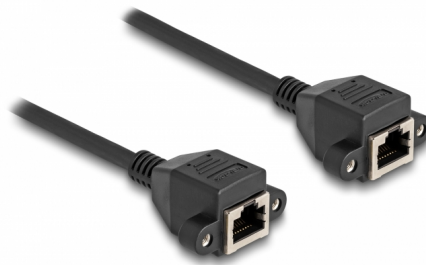

Delock RJ50 produžni kabel ženski na ženski S/FTP 3 m crni

Opis

Ovaj kabel tvrtke Delock može se koristiti za proširenje i povezivanje različitih kontrolu i mjernih uređaja. Navojni RJ50 ženski može se spojiti, npr. na žlijebni nosač ili kućište bez prikladnog izreza.

3 m

Predmet br. 80201

EAN: 4043619802012

Zemlja podrijetla: China

Pakiranje: Plastična vrećica sa zip zatvaračem

Tehnički podaci

- Priključak:
 - 1 x RJ50 ženski s maticama
 - 1 x RJ50 ženski s maticama
- Oklopljen (S/FTP)
- Duljina vijka: oko 27,8 mm
- Presjek kabela: 26 AWG
- Duljina zajedno s priključkom: oko 3 m
- Boja: crno
- Materijal: PVC

Preduvjeti sustava

- Jedan slobodan RJ50 ulaz

Sadržaj pakiranja

- Produžni kabel
- 4 x vijka

Slike

Interface

Priključak 1:	1 x RJ50 ženski
Priključak 2:	1 x RJ50 ženski

Physical characteristics

Conductor gauge:	26 AWG
Materijal:	PVC
Duljina:	3 m
Boja:	crne