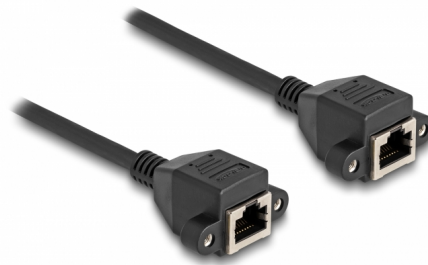

Delock Cablu prelungitor RJ50 mamă la mamă S/FTP 0,5 m, negru

Descriere scurta

Acest cablu de la Delock poate fi utilizat pentru extinderea și conectarea diferitelor dispozitive de control și măsurare. Conectorul RJ50 mamă înșurubabil poate fi atașat, de exemplu, la un suport cu fantă sau la o carcasă cu un decupaj adecvat.

0,5 m

Nr. 80198

EAN: 4043619801985

Țara de origine: China

Pachet: Pungă din plastic
cu închidere tip fermoar

Detalii tehnice

- Conectori:
 - 1 x mufă RJ50 mamă, cu piulițe
 - 1 x mufă RJ50 mamă, cu piulițe
- Ecranat (S/FTP)
- Distanța dintre șuruburi: ca. 27,8 mm
- Grosime cablu: 26 AWG
- Lungimea incl. conectori: aprox. 50 cm
- Culoare: negru
- Material: PVC

Cerinte de sistem

- Un port RJ50 liber

Pachetul contine

- Cablu prelungitor
- 4 x șuruburi

Imagini

Interface

Conector 1:	1 x RJ50 mamă
Conector 2:	1 x RJ50 mamă

Physical characteristics

Conductor gauge:	26 AWG
Material:	PVC
Lungime:	50 cm
Colour:	negru