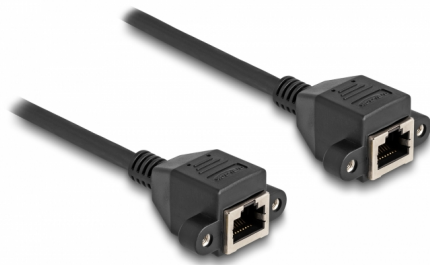

# Delock Przedłużacz RJ50 żeński na żeński S/FTP 0,5 m czarny

## Opis

Ten kabel firmy Delock może służyć do przedłużania i łączenia różnych urządzeń kontrolno-pomiarowych. Przykręcane żeńskie złącze RJ50 można przymocować np. do wspornika gniazda lub obudowy z odpowiednim otworem.

## Szczegóły techniczne

- Złącze:
  - 1 x RJ50, żeński, z nakrętkami
  - 1 x RJ50, żeński, z nakrętkami
- Ekranowana (S/FTP)
- Długość śrubek: ok. 27,8 mm
- Rodzaj kabla: 26 AWG
- Długość ze złączami: ok. 50 cm
- Kolor: czarny
- Materiał: PVC

## Physical characteristics

Conductor gauge:	26 AWG
Materiał:	PVC
Długość:	50 cm
Kolor:	czarny