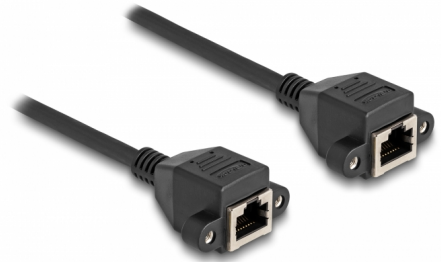

# Delock RJ50 produžni kabel ženski na ženski S/FTP 0,5 m crni

## Opis

Ovaj kabel tvrtke Delock može se koristiti za proširenje i povezivanje različitih kontrolu i mjernih uređaja. Navojni RJ50 ženski može se spojiti, npr. na žlijebni nosač ili kućište bez prikladnog izreza.

## Tehnički podaci

- Priključak:
  - 1 x RJ50 ženski s maticama
  - 1 x RJ50 ženski s maticama
- Oklopljen (S/FTP)
- Duljina vijka: oko 27,8 mm
- Presjek kabela: 26 AWG
- Duljina zajedno s priključkom: oko 50 cm
- Boja: crno
- Materijal: PVC

## Physical characteristics

Conductor gauge:	26 AWG
Materijal:	PVC
Duljina:	50 cm
Boja:	crne