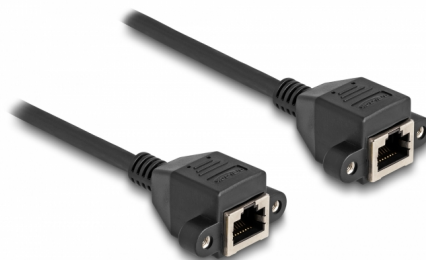

Delock Cavo di prolunga RJ50 da femmina a femmina S/FTP 0,5 m nero

Descrizione

Questo cavo Delock può essere utilizzato per estendere e collegare vari dispositivi di controllo e misurazione. Il jack RJ50 femmina avvitabile può essere fissato, ad esempio, a una staffa per slot o a un alloggiamento con un taglio adatto.

0,5 m

Articolo n. 80198

EAN: 4043619801985

Paese di origine: China

Pacchetto: Sacchetto in plastica con cerniera

Dettagli tecnici

- Connettori:
 - 1 x RJ50 femmina con dadi
 - 1 x RJ50 femmina con dadi
- Schermato (S/FTP)
- Distanza vite: ca. 27,8 mm
- Sezione dei cavi: 26 AWG
- Lunghezza con connettori: ca. 50 cm
- Colore: nero
- Materiale: PVC

Requisiti di sistema

- Una porta RJ50 libera

Contenuto della confezione

- Cavo di prolunga
- 4 x viti

Immagini

Interface

Connettore 1:	1 x RJ50 femmina
Connettore 2:	1 x RJ50 femmina

Physical characteristics

Conductor gauge:	26 AWG
Material:	PVC
Lunghezza:	50 cm
Colour:	nero