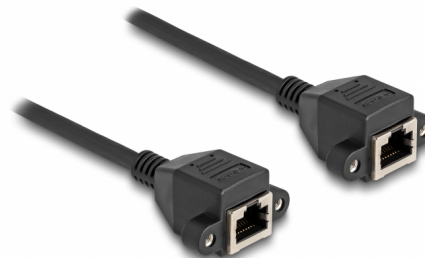

Delock RJ50 Καλώδιο Επέκτασης θηλυκό προς θηλυκό S/FTP 0,5 μ. σε μαύρο χρώμα

Περιγραφή

Αυτό το καλώδιο της Delock μπορεί να χρησιμοποιηθεί για την επέκταση και τη σύνδεση διάφορων συσκευών ελέγχου και μέτρησης. Η βιδωτή θηλυκή επαφή RJ50 μπορεί να τοποθετηθεί, σε π.χ. μια πρίζα υποδοχής ή ένα περίβλημα με τη χρήση της κατάλληλης βαλβίδας.

0,5 m

Αρ. προϊόντος 80198

EAN: 4043619801985

Χώρα προέλευσης: China

Συσκευασία: Τσαντάκι με φερμουάρ

Προδιαγραφές

- Συνδετήρας:
 - 1 x RJ50 θηλυκό, με παξιμάδια
 - 1 x RJ50 θηλυκό, με παξιμάδια
- Θωρακισμένο (S/FTP)
- Απόσταση βίδας: περίπου 27,8 χιλ.
- Μετρητής καλωδίου: 26 AWG
- Μήκος συμπεριλ. συνδέσμου: περ. 50 cm
- Χρώμα: μαύρο
- Υλικό: PVC

Απαιτήσεις συστήματος

- Μια ελεύθερη θύρα RJ50

Περιεχόμενα συσκευασίας

- Καλώδιο επέκτασης
- 4 x βίδες

Εικόνες

Interface

Συνδετήρας 1:	1 x θηλυκός RJ50
Συνδετήρας 2:	1 x θηλυκός RJ50

Physical characteristics

Conductor gauge:	26 AWG
Υλικό:	PVC
Μήκος:	50 cm
Χρώμα:	μαύρο