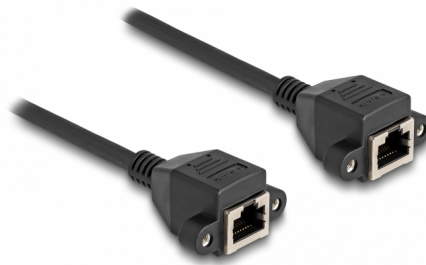

Delock Cablu prelungitor RJ50 mamă la mamă S/FTP 0,25 m, negru

Descriere scurta

Acest cablu de la Delock poate fi utilizat pentru extinderea și conectarea diferitelor dispozitive de control și măsurare. Conectorul RJ50 mamă înșurubabil poate fi atașat, de exemplu, la un suport cu fantă sau la o carcasă cu un decupaj adecvat.

0,25 m

Nr. 80197

EAN: 4043619801978

Țara de origine: China

Pachet: Pungă din plastic
cu închidere tip fermoar

Detalii tehnice

- Conectori:
 - 1 x mufă RJ50 mamă, cu piulițe
 - 1 x mufă RJ50 mamă, cu piulițe
- Ecranat (S/FTP)
- Distanța dintre șuruburi: ca. 27,8 mm
- Grosime cablu: 26 AWG
- Lungimea incl. conectori: aprox. 25 cm
- Culoare: negru
- Material: PVC

Cerinte de sistem

- Un port RJ50 liber

Pachetul contine

- Cablu prelungitor
- 4 x șuruburi

Imagini

Interface

Conector 1:	1 x RJ50 mamă
Conector 2:	1 x RJ50 mamă

Physical characteristics

Conductor gauge:	26 AWG
Material:	PVC
Lungime:	25 cm
Colour:	negru