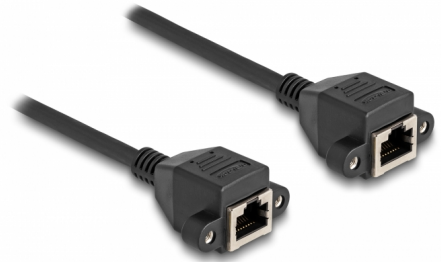

Delock RJ50 produžni kabel ženski na ženski S/FTP 0,25 m crni

Opis

Ovaj kabel tvrtke Delock može se koristiti za proširenje i povezivanje različitih kontrolu i mjernih uređaja. Navojni RJ50 ženski može se spojiti, npr. na žlijebni nosač ili kućište bez prikladnog izreza.

0,25 m

Predmet br. 80197

EAN: 4043619801978

Zemlja podrijetla: China

Pakiranje: Plastična vrećica sa zip zatvaračem

Tehnički podaci

- Priključak:
 - 1 x RJ50 ženski s maticama
 - 1 x RJ50 ženski s maticama
- Oklopljen (S/FTP)
- Duljina vijka: oko 27,8 mm
- Presjek kabela: 26 AWG
- Duljina zajedno s priključkom: oko 25 cm
- Boja: crno
- Materijal: PVC

Preduvjeti sustava

- Jedan slobodan RJ50 ulaz

Sadržaj pakiranja

- Produžni kabel
- 4 x vijka

Slike

Interface

Priključak 1:	1 x RJ50 ženski
Priključak 2:	1 x RJ50 ženski

Physical characteristics

Conductor gauge:	26 AWG
Materijal:	PVC
Duljina:	25 cm
Boja:	crne