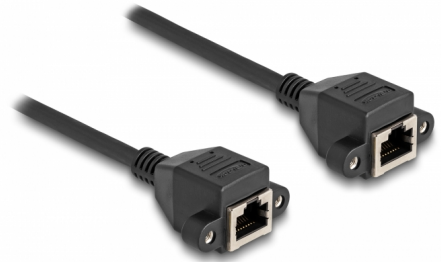

Delock Cavo di prolunga RJ50 da femmina a femmina S/FTP 0,25 m nero

Descrizione

Questo cavo Delock può essere utilizzato per estendere e collegare vari dispositivi di controllo e misurazione. Il jack RJ50 femmina avvitabile può essere fissato, ad esempio, a una staffa per slot o a un alloggiamento con un taglio adatto.

0,25 m

Articolo n. 80197

EAN: 4043619801978

Paese di origine: China

Pacchetto: Sacchetto in plastica con cerniera

Dettagli tecnici

- Connettori:
 - 1 x RJ50 femmina con dadi
 - 1 x RJ50 femmina con dadi
- Schermato (S/FTP)
- Distanza vite: ca. 27,8 mm
- Sezione dei cavi: 26 AWG
- Lunghezza con connettori: ca. 25 cm
- Colore: nero
- Materiale: PVC

Requisiti di sistema

- Una porta RJ50 libera

Contenuto della confezione

- Cavo di prolunga
- 4 x viti

Immagini

Interface

Connettore 1:	1 x RJ50 femmina
Connettore 2:	1 x RJ50 femmina

Physical characteristics

Conductor gauge:	26 AWG
Material:	PVC
Lunghezza:	25 cm
Colour:	nero