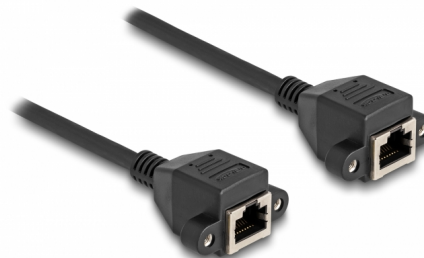

Delock RJ50 Καλώδιο Επέκτασης Θηλυκό προς Θηλυκό S/FTP 0,25 μ. σε μαύρο χρώμα

Περιγραφή

Αυτό το καλώδιο της Delock μπορεί να χρησιμοποιηθεί για την επέκταση και τη σύνδεση διάφορων συσκευών ελέγχου και μέτρησης. Η βιδωτή θηλυκή επαφή RJ50 μπορεί να τοποθετηθεί, σε π.χ. μια πρίζα υποδοχής ή ένα περίβλημα με τη χρήση της κατάλληλης βαλβίδας.

0,25 m

Αρ. προϊόντος 80197

EAN: 4043619801978

Χώρα προέλευσης: China

Συσκευασία: Τσαντάκι με φερμουάρ

Προδιαγραφές

- Συνδετήρας:
 - 1 x RJ50 θηλυκό, με παξιμάδια
 - 1 x RJ50 θηλυκό, με παξιμάδια
- Θωρακισμένο (S/FTP)
- Απόσταση βίδας: περίπου 27,8 χιλ.
- Μετρητής καλωδίου: 26 AWG
- Μήκος συμπεριλ. συνδέσμου: περ. 25 cm
- Χρώμα: μαύρο
- Υλικό: PVC

Απαιτήσεις συστήματος

- Μια ελεύθερη θύρα RJ50

Περιεχόμενα συσκευασίας

- Καλώδιο επέκτασης
- 4 x βίδες

Εικόνες

Interface

Συνδετήρας 1:	1 x θηλυκός RJ50
Συνδετήρας 2:	1 x θηλυκός RJ50

Physical characteristics

Conductor gauge:	26 AWG
Υλικό:	PVC
Μήκος:	25 cm
Χρώμα:	μαύρο