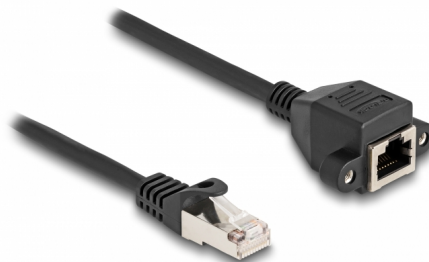

Delock Cablu prelungitor RJ50 tată la mamă S/FTP 3 m, negru

Descriere scurta

Acest cablu de la Delock poate fi utilizat pentru extinderea și conectarea diferitelor dispozitive de control și măsurare. Conectorul RJ50 mamă înșurubabil poate fi atașat, de exemplu, la un suport cu fantă sau la o carcasă cu un decupaj adecvat.

3 m

Nr. 80195

EAN: 4043619801954

Țara de origine: China

Pachet: Pungă din plastic
cu închidere tip fermoar

Detalii tehnice

- Conectori:
 - 1 x RJ50 tată
 - 1 x mufă RJ50 mamă, cu piulițe
- Ecranat (S/FTP)
- Distanța dintre șuruburi: ca. 27,8 mm
- Grosime cablu: 26 AWG
- Lungimea incl. conectori: aprox. 3 m
- Culoare: negru
- Material: PVC

Cerinte de sistem

- Un port RJ50 liber

Pachetul contine

- Cablu prelungitor
- 2 x șuruburi

Imagini

Interface

Conector 1:	1 x RJ50 tată
Conector 2:	1 x RJ50 mamă

Physical characteristics

Conductor gauge:	26 AWG
Material:	PVC
Lungime:	3 m
Colour:	negru