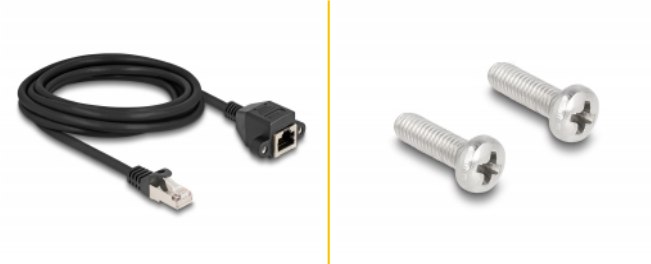

Delock Cablu prelungitor RJ50 tată la mamă S/FTP 3 m, negru

Descriere scurta

Acest cablu de la Delock poate fi utilizat pentru extinderea și conectarea diferitelor dispozitive de control și măsurare. Conectorul RJ50 mamă înșurubabil poate fi atașat, de exemplu, la un suport cu fantă sau la o carcasă cu un decupaj adecvat.

3 m

Nr. 80195

EAN: 4043619801954

Țara de origine: China

Pachet: Pungă din plastic
cu închidere tip fermoar

Detalii tehnice

- Conectori:
 - 1 x RJ50 tată
 - 1 x mufă RJ50 mamă, cu piulițe
- Ecranat (S/FTP)
- Distanța dintre șuruburi: ca. 27,8 mm
- Grosime cablu: 26 AWG
- Lungimea incl. conectori: aprox. 3 m
- Culoare: negru
- Material: PVC

Cerinte de sistem

- Un port RJ50 liber

Pachetul contine

- Cablu prelungitor
- 2 x șuruburi

Imagini

Interface

Conector 1:	1 x RJ50 tată
Conector 2:	1 x RJ50 mamă

Physical characteristics

Conductor gauge:	26 AWG
Material:	PVC
Lungime:	3 m
Colour:	negru