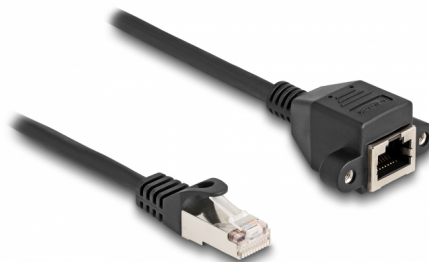

Delock Przedłużacz RJ50 męski na żeński S/FTP 3 m czarny

Opis

Ten kabel firmy Delock może służyć do przedłużania i łączenia różnych urządzeń kontrolno-pomiarowych. Przykręcane żeńskie złącze RJ50 można przymocować np. do wspornika gniazda lub obudowy z odpowiednim otworem.

3 m

Numer artykułu 80195

EAN: 4043619801954

Kraj pochodzenia: China

Opakowanie: Torba na zamek błyskawiczny

Szczegóły techniczne

- Złącze:
 - 1 x RJ50 męski
 - 1 x RJ50, żeński, z nakrętkami
- Ekranowana (S/FTP)
- Długość śrubek: ok. 27,8 mm
- Rodzaj kabla: 26 AWG
- Długość ze złączami: ok. 3 m
- Kolor: czarny
- Materiał: PVC

Wymagania systemowe

- Jedne wolny port RJ50

Zawartość opakowania

- Przedłużacz
- 2 x śruby

Zdjęcia

Interface

Złącze 1:	1 x RJ50 męski
Złącze 2:	1 x RJ50 żeńskie

Physical characteristics

Conductor gauge:	26 AWG
Materiał:	PVC
Długość:	3 m
Kolor:	czarny